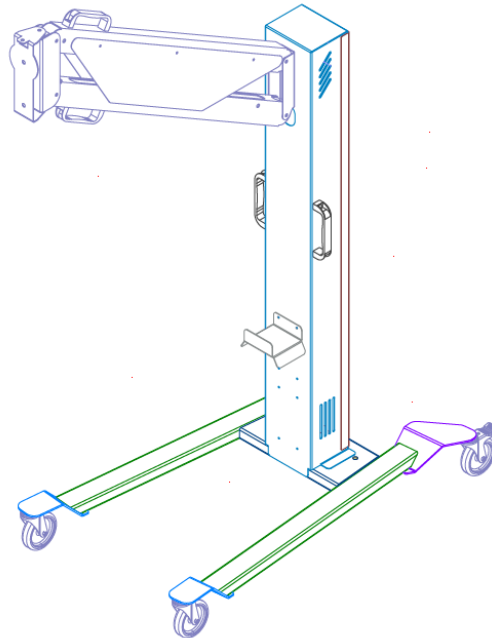

Ersatzteilliste

Leistungsstark. Effizient. Professionell.

TLA IR-Strahler

TLA-IR-3.1T

— — —
MADE IN GERMANY

Ersatzteil-Zeichnungen

IR-Kassette 3,0 kW

Artikelnummer	Bezeichnung
IC-1139	IR-Ersatzröhre 1000 Watt VERTIKAL
K0190.117908	Bügelgriff

Ersatzteile Stativ

Artikelnummer	Bezeichnung
K0190.117908	Bügelgriff
GEP NRA 03/125/30G-F	Lenkrolle mit Feststeller
GEP NRA 03/125/30G	Lenkrolle ohne Feststeller
LSCH0260-600	Gasdruck-Dämpfer 600 Nm