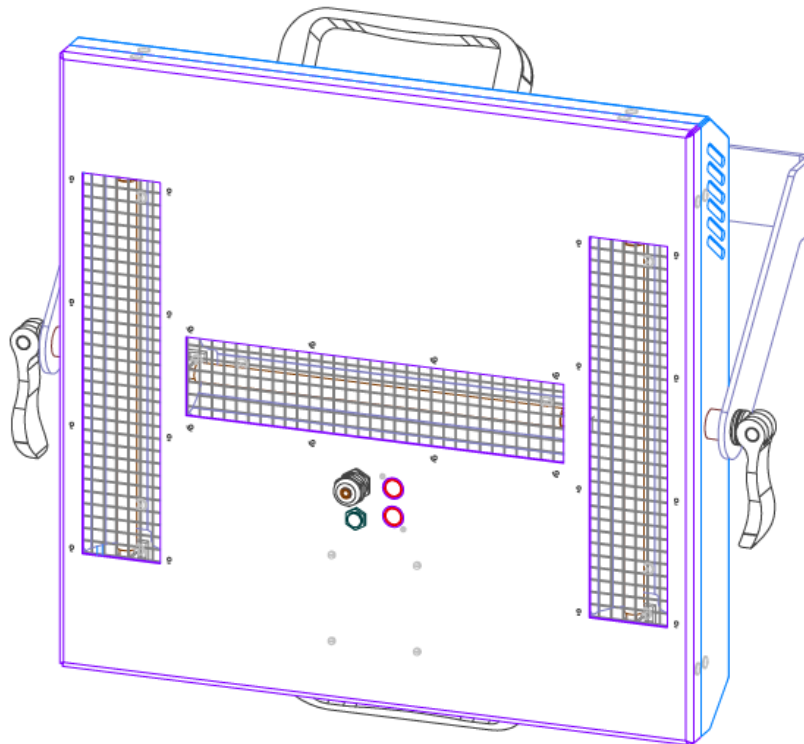

Ersatzteilliste

Leistungsstark. Effizient. Professionell.

TLA IR-Strahler

TLA-IR-3.1T

— — —
MADE IN GERMANY

Ersatzteil-Zeichnungen

IR-Kassette 3,0 kW

Artikelnummer	Bezeichnung
IC-1139	IR-Ersatzröhre 1000 Watt VERTIKAL
K0190.117908	Bügelgriff

Ersatzteile Stativ

Artikelnummer	Bezeichnung
K0190.117908	Bügelgriff
GEP NRA 03/125/30G-F	Lenkrolle mit Feststeller
GEP NRA 03/125/30G	Lenkrolle ohne Feststeller
LSCH0260-600	Gasdruck-Dämpfer 600 Nm